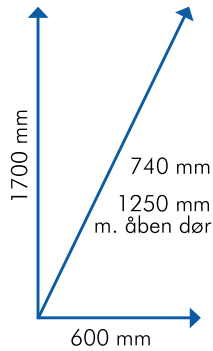

Concerto Touch

Espresso

Kaffebrygger
Z 4000

1 kedel

Blue Red-kit
og app

Protokoller

13,3"
Touchscreen
Full HD

135 kg

1850 W

Concerto Touch Espresso 6 962612 ..... CONCERTO TOUCH CONFIG

Espresso

1 boiler

Bægre 500
Beholdere 6
Antal valg uen-
deligt

Standardtilbehør

- Møntindkast i metal
- Lys i koprum
- Fotocelle

Bægre

Ø 71
165 ml