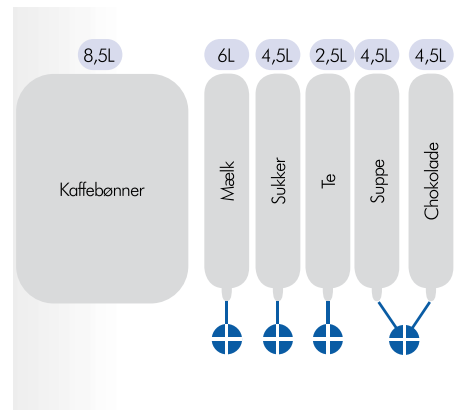

OPERA CONFIG

Espresso

1 kedel

Standardtilbehør

- Møntindkast i metal
- Lys i koprum
- Kopsensor

Bægre

Ø 71
165 ml

Bægre 620
Beholdere 6
Antal valg 18