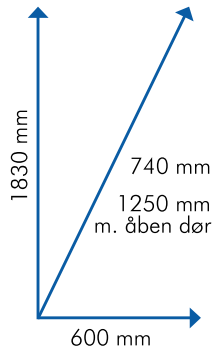

Opera

Kaffebrygger
Z 4000

1 kedel

Protokoller

Direkte valg

125 kg

1850 W

Opera Espresso 6 968003 (968032)

OPERA CONFIG

Espresso

1 kedel

Standardtilbehør

- Møntindkast i metal
- Lys i koprum
- Kopsensor

Bægre

Ø 71
165 ml

Bægre 620
Beholdere 6
Antal valg 18