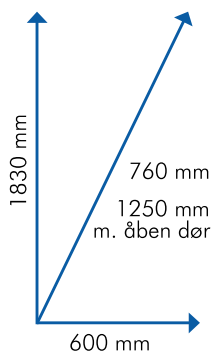

Opera Touch

 Brygger Z 4000	 1 kedel	 Blue Red-kit og app
 EXE MDB Protokoller	 13.3" Touchskærm Full HD	 135 kg
		 1850 W

Opera Touch Espresso 6 968015(968038)

OPERA TOUCH CONFIG

<p>Bægre 620 Beholdere 6 Antal valg uendeligt</p>	<p>Standardtilbehør</p> <ul style="list-style-type: none"> • Møntindkast i metal • Kopsensor • Lys i koprum • Lysguide for brugeren 	<p>Bægre</p>  <p>Ø 71 165 ml</p>	
--	--	--	---