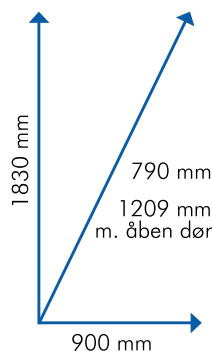

Foto viser ikke den specifikke model. Der henvises til layout nedenfor for specifikt varenummer.

Tilbehør

SÆLGES SOM RESERVEDEL:

254781 KIT FOR AUTOMATISK LUK/ÅBNING AF UDLEVERUM

39260400 AFDÆKNING AF MØNTINDKAST

39260300 AFDÆKNING AF KNAPPER V. MASTER-/SLAVE

Orchestra R290 9E0064

Softvend-
elevatør

Valg
Snacks 48
Flasker 32

Total
Hylder 385
6

Temperatur i varerum

Zone snack 8-15°C
Zone flasker 5-8°C