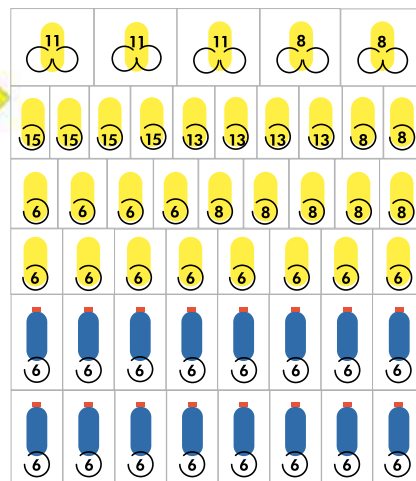

39260400 AFDÆKNING AF MØNTINDKAST

39260300 AFDÆKNING AF KNAPPER V. MASTER-/SLAVE

Orchestra R290 9E0064

Softvend-
elevatør

Valg
Snacks 48
Flasker 32

Total
Hylder 385
6

Temperatur i varerum

Zone snack 8-15°C
Zone flasker 5-8°C

Standardtilbehør

- Fotoceller
- ETL
- Softvend-elevatør
- Lås på udleveringsrum

Energiklasse

Softvend

Snack

289

Flasker

96