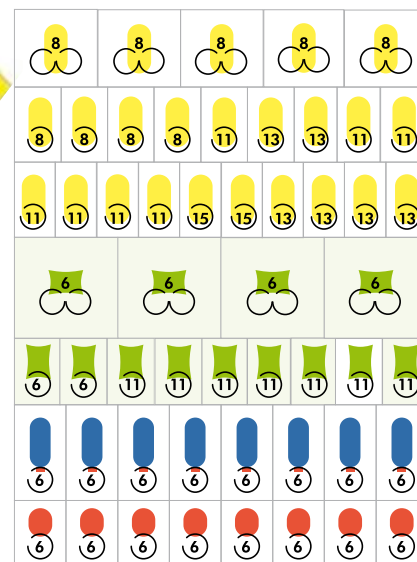

Orchestra Touch R290 9E0005

ORCHESTRA TOUCH CONFIG

Softvend-elevator

16:9 Touchscreen Full HD

Valg 48
Snacks 32
Flasker 8
Dåser 8

Total 466
Hylder 6

Temperatur i varerum

Zone snack 8-15°C
Zone flasker/dåser 5-8°C

Standardtilbehør

- Touchskærm
- Fotoceller
- ETL
- Softvend-elevator
- Lås på udleveringsrum

Softvend

Snack	Food	Flasker	Dåser
214	102	48	48