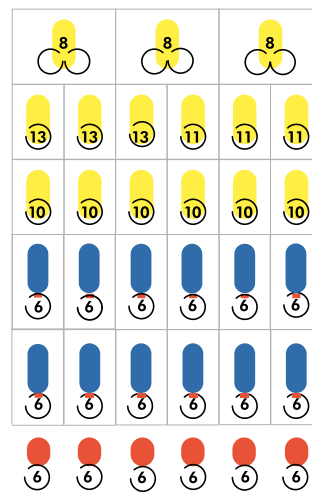

Vivace Food 6-33 9E0500.....

FOOD CONFIG.

Valg	33
Snacks	15
Flasker/Food	12
Dåser	6
Total	264
Hylde	6
Temperatur i varerum	
Zone food	0-3°C
Zone Snack	8-12°C

Standardtilbehør

- Fotocelle
- Pengekasse med lås og låg

Snacks   Flasker   Dåser

156	72	36