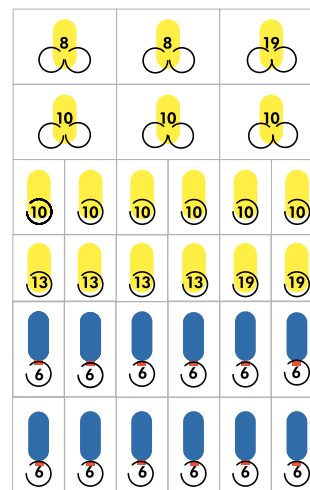

Standardtilbehør

- Fotoceller
- Pengekasse med låg og lås
- Dokumentholder

Energiklasse