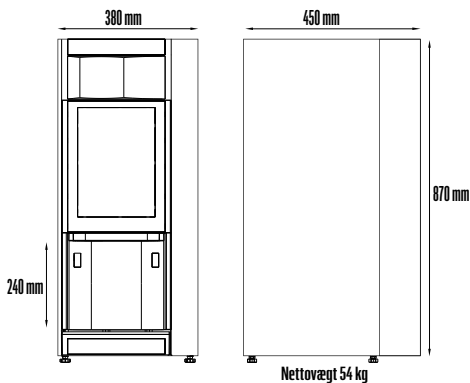

DESIGN OG SMAG

Wittenborg er stolt af at tilbyde semi-automatiske kaffeautomater af allerhøjeste kvalitet. Automaterne er beregnet til lokationer, hvor design er en del af den gode smag.

95 er en kompakt, slank automat fyldt med flotte funktioner. Dens slanke design indeholder et kapacitivt tastatur og et bredt grafisk farvedisplay. Den tilbereder friskbrygget kaffe af højeste kvalitet samt espressobaserede drikke. Dette gør automaten til det ideelle midtpunkt for den ultimative kaffepause.

STATE-OF-THE-ART TEKNOLOGI

- Z4000 espresso- samt friskbrygger
- Instantbeholder som option giver mulighed for at øge udvalget af drikke
- Avanceret elektronisk platform
- Udlæsning af statistik og fejlmeldinger via LAN
- Bluetooth for lokal dataforbindelse
- 3G-modul som option kan forbindes med cloud-plattformen