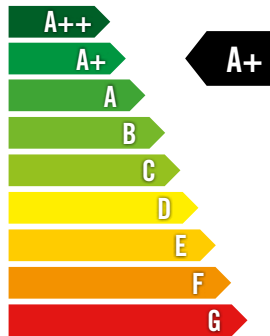

DESIGN OG SMAG

Wittenborg er stolt af at tilbyde semi-automatiske kaffeautomater af allerhøjeste kvalitet. Automaterne er beregnet til lokationer, hvor design er en del af den gode smag.

95 er en kompakt, slank automat fyldt med flotte funktioner. Dens slanke design indeholder et kapacitivt tastatur og et bredt grafisk farvedisplay. Den tilbereder friskbrygget kaffe af højeste kvalitet samt espressobaserede drikke. Dette gør automaten til det ideelle midtpunkt for den ultimative kaffepause.

STATE-OF-THE-ART TEKNOLOGI

- Z4000 espresso- samt friskbrygger
- Instantbeholder som option giver mulighed for at øge udvalget af drikke
- Avanceret elektronisk platform
- Udlæsning af statistik og fejlmeldinger via LAN
- Bluetooth for lokal dataforbindelse
- 3G-modul som option kan forbindes med cloud-plattformen